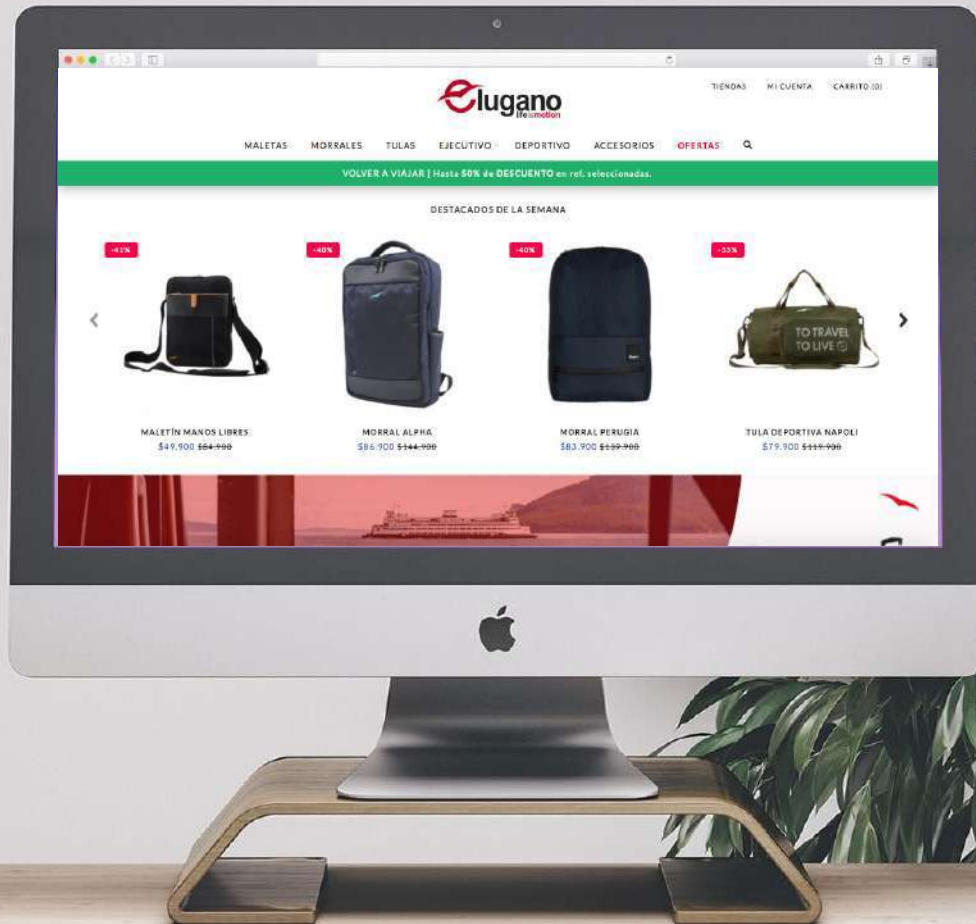

VERAGE

Travel Accesories

Camping . Carpas . Sleeping Bags . Morrales

NUESTRAS TIENDAS PROPIAS

NUESTROS E-COMMERCE

www.lugano.com.co

BALUZZA

: TU BÚSQUEDA TERMINA AQUÍ

Baluzza es tu próxima vitrina en línea.

Un e-commerce pensado desde su ADN en el espíritu emprendedor. Nos apasiona impulsar el crecimiento de marcas y emprendimientos en Colombia a través de la exhibición de sus productos, brindando soluciones logísticas, de mercadeo y servicio al cliente. Somos el canal directo entre tu marca y el consumidor final.