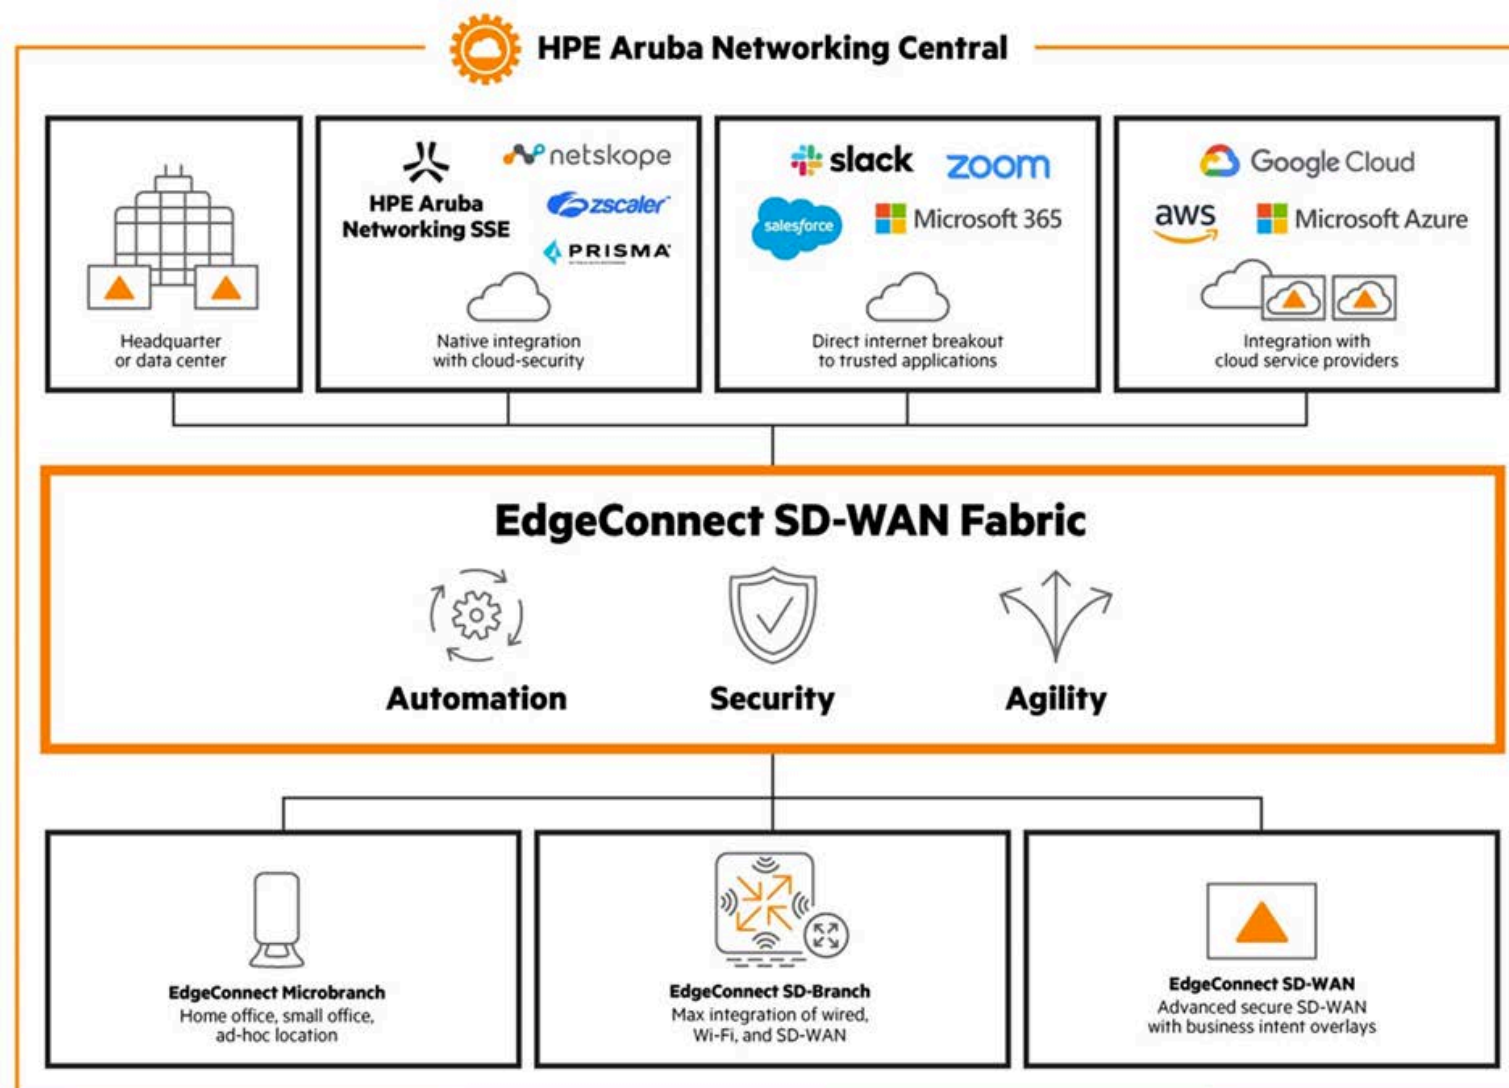

NETWORKING

LAN, WLAN, SDLAN, SDWAN

Soluciones de conectividad local y remota con gestión flexible.

Control de Acceso

Autenticación y autorización para proteger recursos críticos.

Gestión de Redes APM y NPM

Monitoreo y optimización en tiempo real de redes y aplicaciones.

Visibilidad y Telemetría

Análisis en tiempo real para optimizar el rendimiento de la red.

Monitoreo de Redes:

Supervisión continua para mantener la operación saludable.

PRINCIPALES PROYECTOS

- Consejo Superior de la Judicatura
- Radio Televisión Nacional de Colombia- RTVC
- Fondo Rotatorio de la Policía Nacional
- Autoridad Nacional de Acuicultura y Pesca
- Instituto Colombiano de Bienestar Familiar
- Dirección de Impuestos y Aduanas Nacionales.
- Fiscalía General de la Nación
- DIAN -Unidad Administrativa Especial Dirección de Impuestos y Aduanas Nacionales.
- Fuerza Aérea Colombiana
- Empresa de Telecomunicaciones de Bogotá S.A. ESP
- ANLA