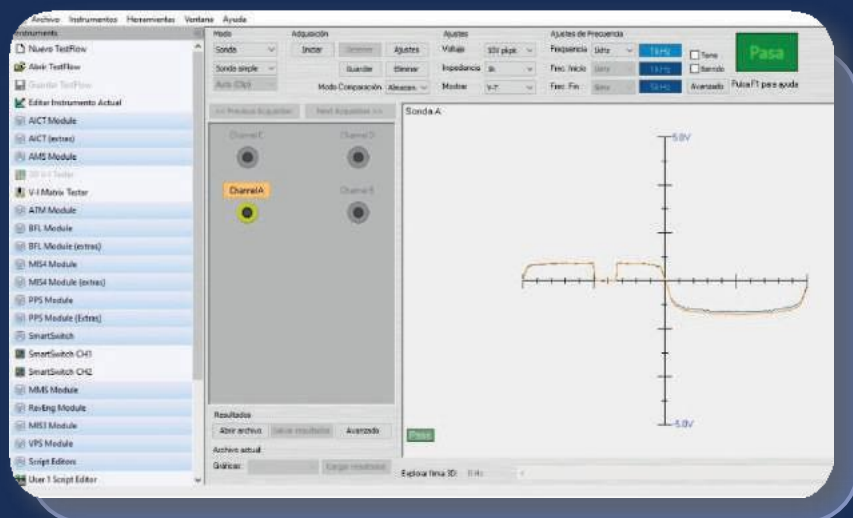

Soluciones Electrónicas Profesionales S.A.S.

Nuestros Equipos

Laboratorio dotado con equipos de diagnóstico especializado

Análisis V/I Matrix de Circuitos Integrados

Análisis de Firma 3D V/I

Análisis de Señales Digitales