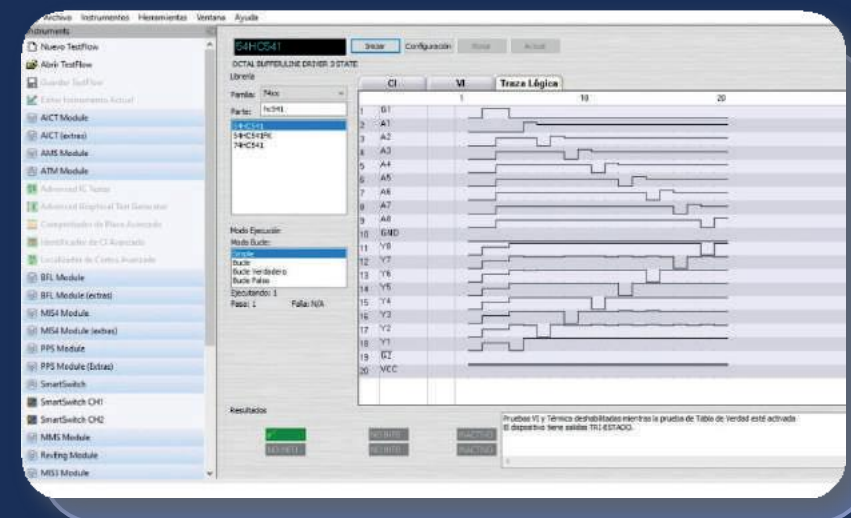

Soluciones Electrónicas Profesionales S.A.S.

Nuestros Equipos

Laboratorio dotado con equipos de diagnóstico especializado

Análisis V/I Matrix de Circuitos Integrados

Análisis de Firma 3D V/I

Análisis de Señales Digitales