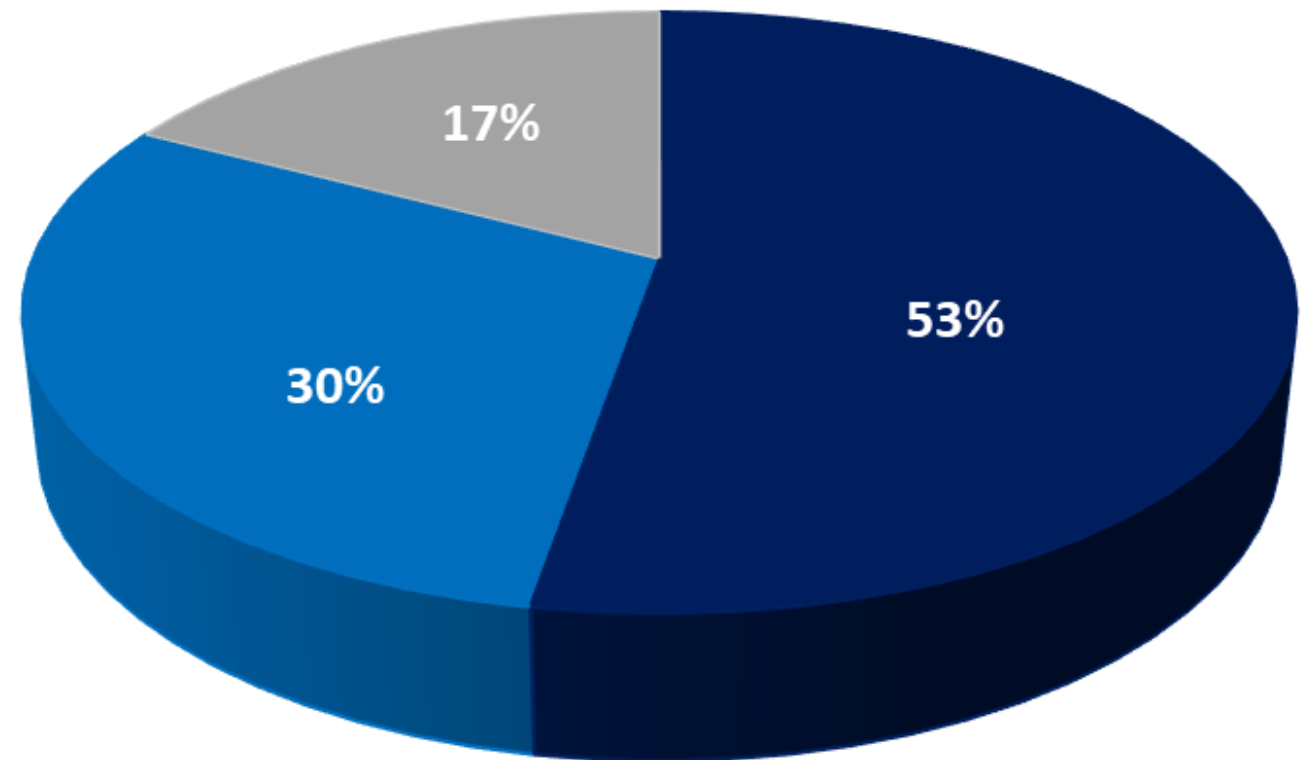

Baterías secas y
UPS

Acondicionadores
de voltaje

Estadísticas Reparaciones

97% casos de éxito

948 Clientes

100.597 Servicios

Ahorro clientes por reparaciones 60% - 95%

SERVICIOS INTERVENIDOS