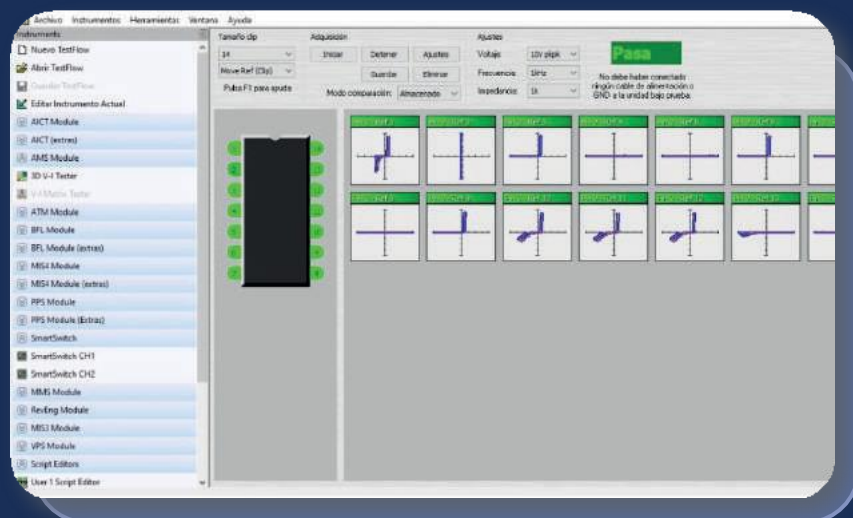

Soluciones Electrónicas Profesionales S.A.S.

Nuestros Equipos

Laboratorio dotado con equipos de diagnóstico especializado

Análisis V/I Matrix de Circuitos Integrados

Análisis de Firma 3D V/I

Análisis de Señales Digitales