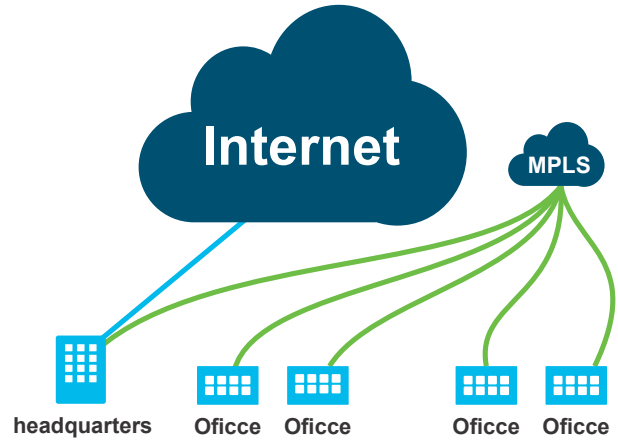

### Redes Punto a Punto y Redes Punto - Multipunto

Implementación de redes Punto a Punto y redes Punto - Multipunto en todo el territorio, con infraestructura propia, coubicada o tercerizada; gestionadas 7 / 24 a través del Centro Integral de Operaciones de ANS Comunicaciones, adaptables a las necesidades de cada circunstancia

### Integración de Soluciones Satelitales de Órbita baja Starlink

Integración de soluciones satelitales de orbita baja Starlink, entregando una solución empresarial llave en mano. Nuestro servicio incluye la instalación de antenas receptoras en las instalaciones de su empresa, así como la configuración y puesta en marcha de la red satelital Starlink. Con velocidades de conexión ultra rápidas y una amplia cobertura, su empresa podrá disfrutar de una conexión confiable y de alta calidad como complemento a nuestras soluciones terrestres, nuestro equipo de expertos estará disponible para brindar soporte técnico en caso de cualquier eventualidad

### Enlaces Tipo Carrier

Enlaces Tipo Carrier Interconexiones mediante enlaces de alta capacidad y desempeño de acuerdo a las necesidades de transporte e información de cada cliente

## Redes MPLS e Internet:

Contamos con soluciones de acceso MPLS e Internet como capas base para implementación de redes SDWAN. Tenemos acuerdos con todas los Carrier de Internet en Colombia. Mediante nuestras interconexiones distribuimos el servicio en nuestros accesos de última milla a los clientes. Esto da una gran ventaja para ofrecer conectividad de alta calidad y confiabilidad.