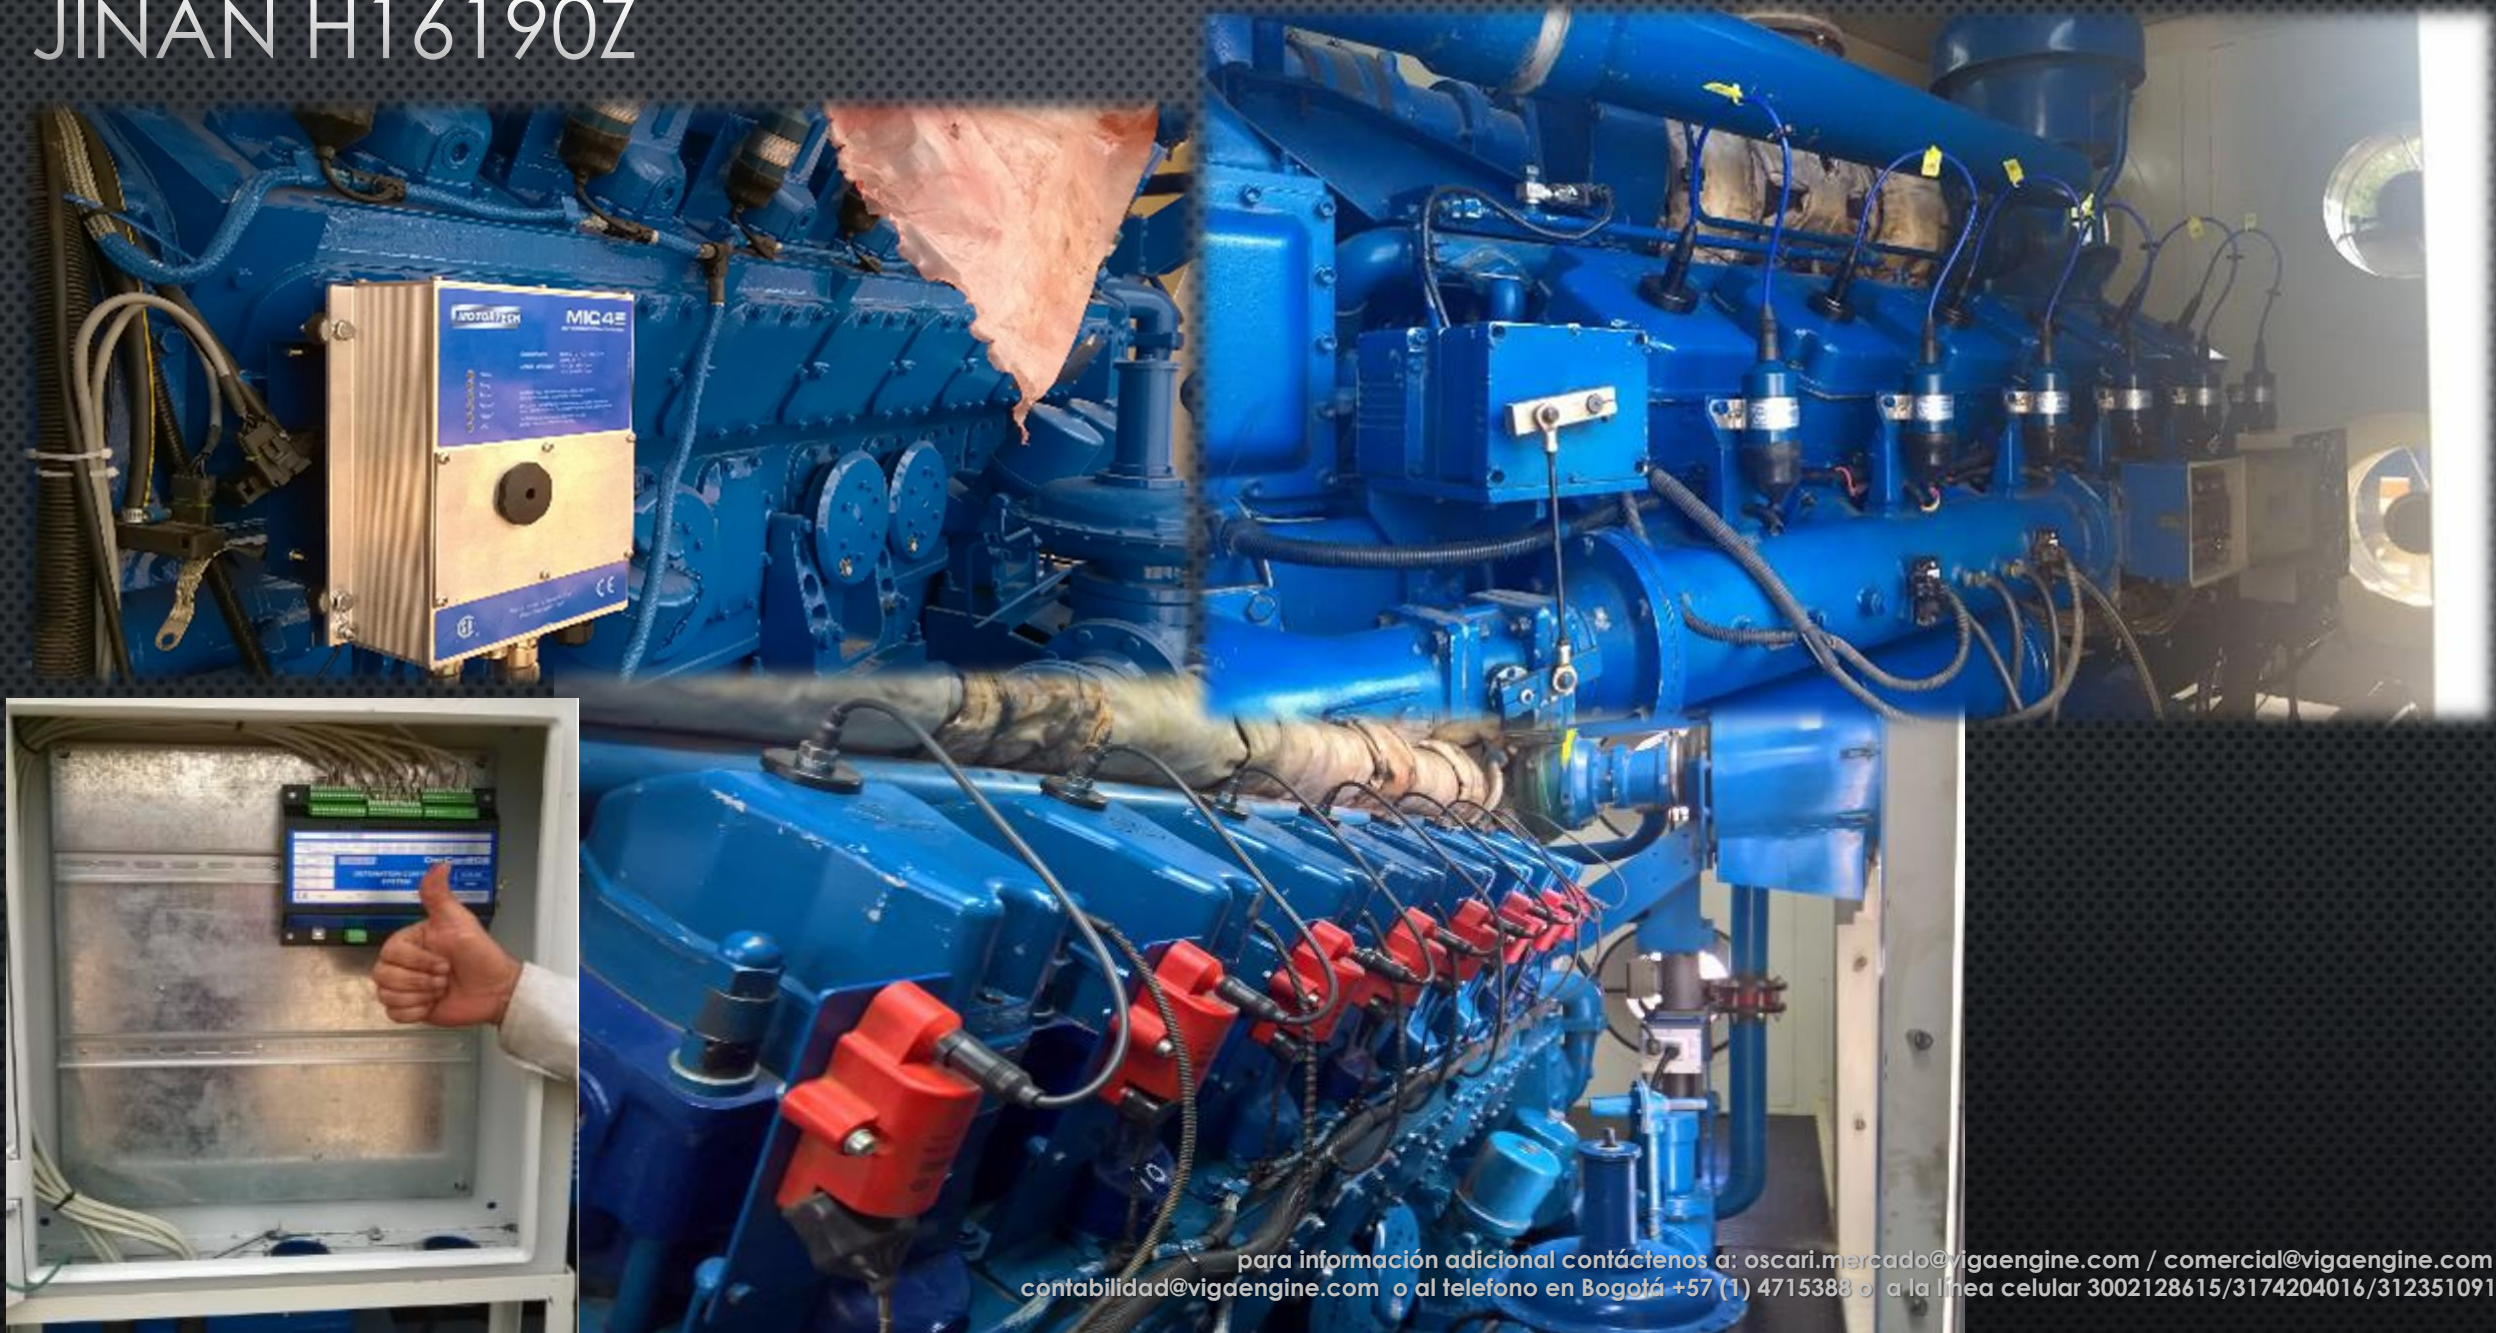

JINAN H16190Z

para información adicional contáctenos a: oscari.mercado@vigaengine.com / comercial@vigaengine.com / contabilidad@vigaengine.com o al telefono en Bogotá +57 (1) 4715388 o a la línea celular 3002128615/3174204016/3123510917