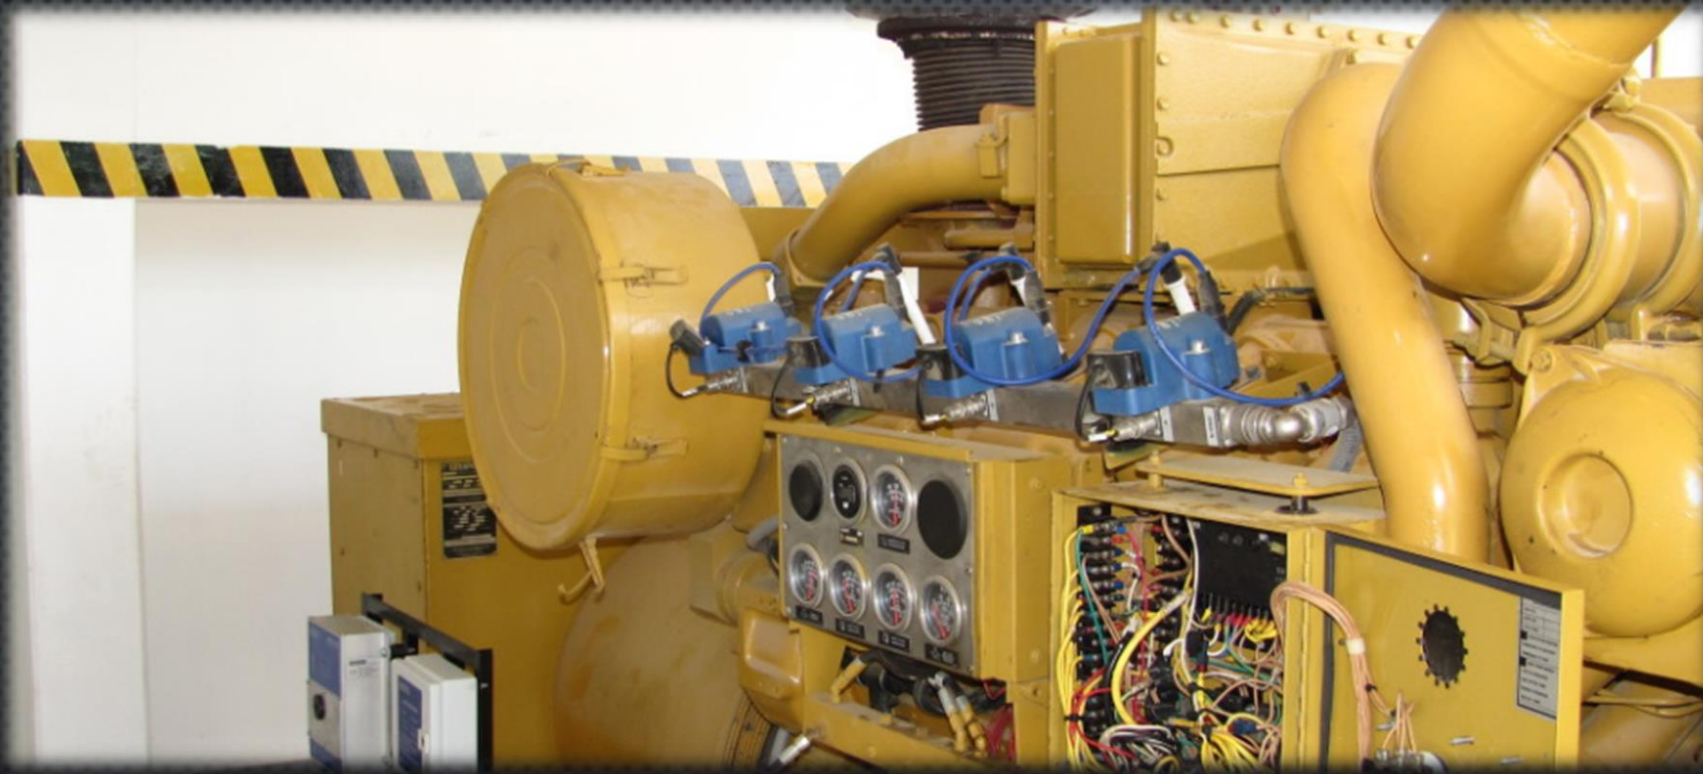

VIGA ENGINE SAS

para información adicional contáctenos a: oscari.mercado@vigaengine.com / comercial@vigaengine.com / contabilidad@vigaengine.com o al telefono en Bogotá +57 (1) 4715388 o a la línea celular 3002128615/3174204016/3123510917